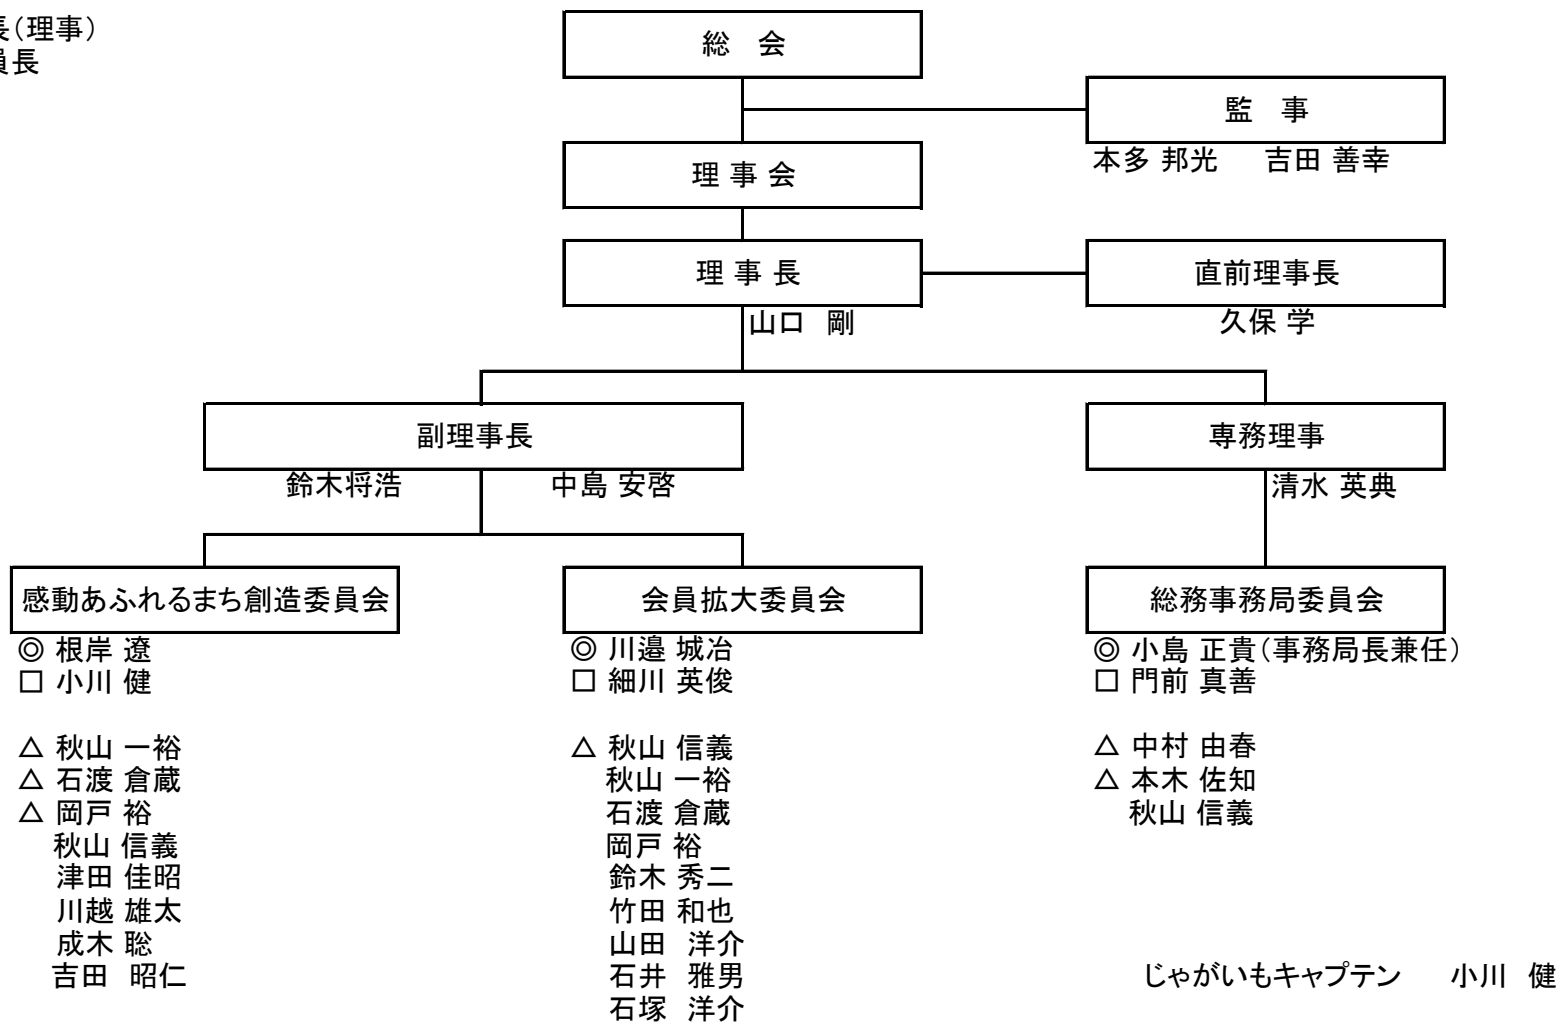

一般社団法人鴻巣北本青年会議所 2017年度 運営組織図

- ◎ 委員長(理事)
- 副委員長
- △ 理事

正会員数: 28名